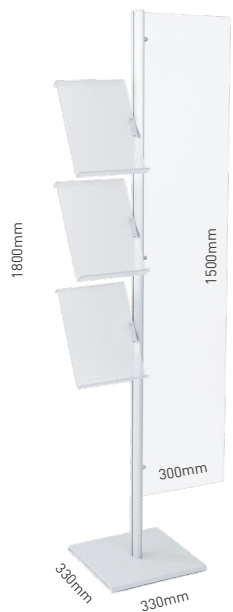

trend soistes

Grossflächige Werbebotschaft in Kombination mit Print-Medien: nutzen Sie diesen Trend! Clever kombiniert dieser Aufsteller Ablagen aus schlagfestem Polycarbonat mit Alu-Verbundpaneelen auf einer stabilen Basis.

information

Drei Ablagen aus schlagfestem Polycarbonat-Spritzguss für A4 Format, mit vormontierten Haltern aus Metall, silbergrau lackiert
Weitere Ablagen auf Anfrage

Alu-Profil silvermatt eloxiert mit Nutsteinen,

Alu-Verbund-Paneel, zweifarbig: silbermatt / weiss

Paneel-Halter Messing glanz verchromt

Standfuss aus Stahl lackiert mit ABS-Spritzguss-Abdeckung in lichtgrau

Three shelves made of impact-resistant injection-moulded polycarbonate for A4 format, with pre-assembled metal holders, painted silver-grey
Additional shelves on request

information

Alu-Verbund-Paneel doppelseitig mit silbermatt und weiss, für Direktdruck oder Aufkaschieren
einfach mit Klemmhalter zu montieren

Aluminium composite panel double-sided with silver matt and white, for direct printing or laminating
easy to mount with clamps