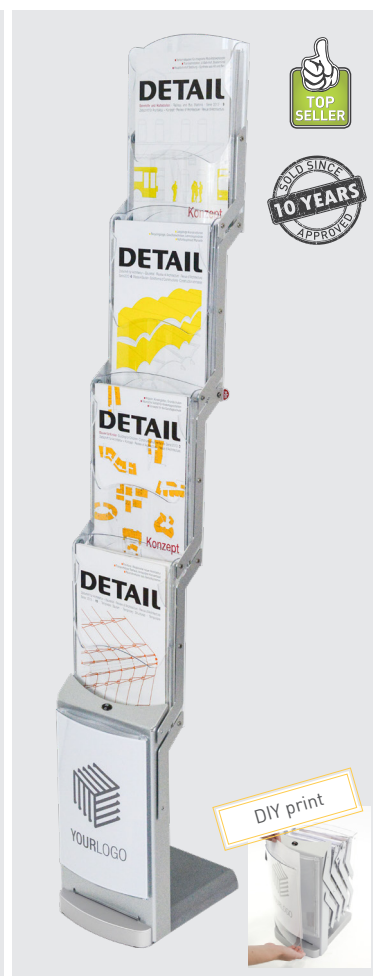

realzip bianco 3

realzip bianco 4

realzip bianco 4PQ

realzip silver 4

realzip silver 4PQ

realbig silver 8

realzip bianco 3

realzip bianco 4

realzip bianco 4PQ

realzip silver 4

realzip silver 4pq

realbig silver 8

3 Prospekttaschen A4 aus schlagfestem Polycarbonat, Basis mattweiß lackiertes MDF Seitenstreben und Frontpaneel mattweißes, pulverlackbeschichtetes Metall. Bestellen Sie extra das aufkaschierte Logo in Farbfoliendruck - schon ab Stückzahl eins!

3 Brochure pockets for A4 format made of shock-resistant polycarbonate, matt white varnished mdf base, side parts and front panel in powder coated matt white metal. Order extra the laminated logo in printed foil - already for just one piece!

250mm 290mm 1270mm

4 Prospekttaschen A4 aus schlagfestem Polycarbonat, Basis mattweiß lackiertes MDF Seitenstreben und Frontpaneel mattweißes, pulverlackbeschichtetes Metall. Bestellen Sie extra das aufkaschierte Logo in Farbfoliendruck - schon ab Stückzahl eins!

4 Brochure pockets for A4 format made of shock-resistant polycarbonate, matt white varnished mdf base, side parts and front panel in powder coated matt white metal. Order extra the laminated logo in printed foil - already for just one piece!

250mm 290mm 1550mm

4 Prospekttaschen A4 aus schlagfestem Polycarbonat, Basis mattweiß lackiertes MDF Seitenstreben und Frontpaneel mattweißes, pulverlackbeschichtetes Metall. Bestellen Sie extra das aufkaschierte Logo in Farbfoliendruck - schon ab Stückzahl eins!

4 Brochure pockets for A4 format made of shock-resistant polycarbonate, matt white varnished mdf base, side parts and front panel in powder coated matt white metal. Order extra the laminated logo in printed foil - already for just one piece!

250mm 290mm 1550mm

4 Prospekttaschen DIN A4 aus schlagfestem Polycarbonat, Basis silbermatt lackiertes MDF, Seitenstreben silbermatt pulverlackbeschichtetes Metall. Bestellen Sie extra das aufkaschierte Logo in Farbfoliendruck - schon ab Stückzahl eins!

4 Brochure pockets for DIN A4 format made of shock-resistant polycarbonate, silver varnished mdf base, side parts made of powder coated matt silver metal. Order extra the laminated logo in printed foil - already for just one piece!

250mm 290mm 1550mm

4 Prospekttaschen DIN A4 aus schlagfestem Polycarbonat, 1 Postertasche A4 Pixquick zum Personalisieren des Aufstellers, Basis silbermatt lackiertes MDF, Seitenstreben silbermatt pulverlackbeschichtetes Metall. Logo auf A4 Papier ausdrucken und im Rahmen am Frontpaneel einlegen.

4 Brochure pockets for DIN A4 format made of shock-resistant polycarbonate, 1 poster pocket A4 pixquick for customizing the display, silver varnished mdf base, side parts made of powder coated matt silver metal. Print your logo on A4 paper and place it into the front panel frame.

250mm 290mm 1550mm