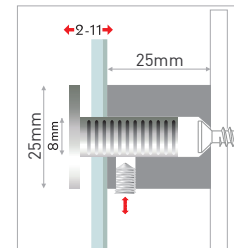

Hochwertiger Edelstahl, elegante Facettenoptik, Stecksystem mit Arretierung. Halter an der Wand befestigen, Panel auflegen, Kopf durch das Panel in den Halter stecken und mit seitlicher Madenschraube im Halter gegen Manipulation sichern.

Material: Edelstahl AISI304, Facetteneffekt.

High-quality stainless steel, elegant facet appearance, plug-interlocksystem. Mount the fastener to the wall, put on the panel an plug the head through the panel into the fastener. Fix the head in the fastener with the allen screw.

ø15mm

code		pc/box	price/box	price/pc	
4 FS1515XSET	steel, ø15x15mm	✓ 4			A
5 FS1515KIT	steel kit, ø15x15mm	✓ 40			A
6 FSMP1515IX	steel maxipack, ø15x15mm	154			A

ø20mm

code		pc/box	price/box	price/pc	
7 FS2020XSET	steel, ø20x20mm	✓ 4			A
8 FSMP2020IX	steel maxipack, ø20x20mm	154			A

ø25mm

code		pc/box	price/box	price/pc	
9 FS2525XSET	steel, ø25x25mm	✓ 4			A
10 FSMP2525IX	steel maxipack, ø25x25mm	80			A