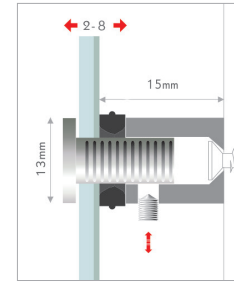

Hochwertiger Edelstahl, elegante Facettenoptik, Stecksystem mit Arretierung. Halter an der Wand befestigen, Panel auflegen, Kopf durch das Panel in den Halter stecken und mit seitlicher Madenschraube im Halter gegen Manipulation sichern.

Material: Edelstahl AISI304, Facetteneffekt.

High-quality stainless steel, elegant facet appearance, plug-interlocksystem. Mount the fastener to the wall, put on the panel an plug the head through the panel into the fastener. Fix the head in the fastener with the allen screw.

Material: stainless steel AISI304.

information

ø13mm

code		pc/box	price/box	price/pc	
1 FS1315XSET	steel, ø13x15mm	✓ 4			A
2 FS1315KIT	steel kit, ø13x15mm	✓ 40			A
3 FSMP1315IX	steel maxipack, ø13x15mm	154			A

ø15mm

code		pc/box	price/box	price/pc	
4 FS1515XSET	steel, ø15x15mm	✓ 4			A
5 FS1515KIT	steel kit, ø15x15mm	✓ 40			A
6 FSMP1515IX	steel maxipack, ø15x15mm	154			A

ø20mm

code		pc/box	price/box	price/pc	
7 FS2020XSET	steel, ø20x20mm	✓ 4			A
8 FSMP2020IX	steel maxipack, ø20x20mm	154			A