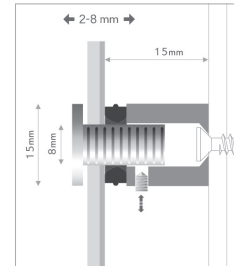

Hochwertiger Edelstahl, elegante Facettenoptik, Stecksystem mit Arretierung. Halter an der Wand befestigen, Panel auflegen, Kopf durch das Panel in den Halter stecken und mit seitlicher Madenschraube im Halter gegen Manipulation sichern.

Material: Edelstahl AISI304, Facetteneffekt.

High-quality stainless steel, elegant facet appearance, plug-interlocksystem. Mount the fastener to the wall, put on the panel an plug the head through the panel into the fastener. Fix the head in the fastener with the allen screw.

Material: stainless steel AISI304.

information

ø13mm

code		pc/box	price/box	price/pc	
1 FS1315XSET	steel, ø13x15mm	✓ 4			A
2 FS1315KIT	steel kit, ø13x15mm	✓ 40			A
3 FSMP1315IX	steel maxipack, ø13x15mm	154			A

ø15mm

code		pc/box	price/box	price/pc	
4 FS1515XSET	steel, ø15x15mm	✓ 4			A
5 FS1515KIT	steel kit, ø15x15mm	✓ 40			A
6 FSMP1515IX	steel maxipack, ø15x15mm	154			A

ø20mm

code		pc/box	price/box	price/pc	
7 FS2020XSET	steel, ø20x20mm	✓ 4			A
8 FSMP2020IX	steel maxipack, ø20x20mm	154			A