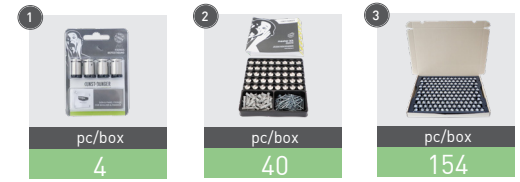

Hochwertiger Edelstahl, elegante Facettenoptik, Stecksystem mit Arretierung. Halter an der Wand befestigen, Panel auflegen, Kopf durch das Panel in den Halter stecken und mit seitlicher Madenschraube im Halter gegen Manipulation sichern.

Material: Edelstahl AISI304, Facetteneffekt.

High-quality stainless steel, elegant facet appearance, plug-interlocksystem. Mount the fastener to the wall, put on the panel an plug the head through the panel into the fastener. Fix the head in the fastener with the allen screw.

Material: stainless steel AISI304.

information

ø13mm

code		pc/box	price/box	price/pc	
1 FS1315XSET	steel, ø13x15mm	✓ 4			A
2 FS1315KIT	steel kit, ø13x15mm	✓ 40			A
3 FSMP1315IX	steel maxipack, ø13x15mm	154			A

ø15mm

code		pc/box	price/box	price/pc	
4 FS1515XSET	steel, ø15x15mm	✓ 4			A
5 FS1515KIT	steel kit, ø15x15mm	✓ 40			A
6 FSMP1515IX	steel maxipack, ø15x15mm	154			A

ø20mm

code		pc/box	price/box	price/pc	
7 FS2020XSET	steel, ø20x20mm	✓ 4			A
8 FSMP2020IX	steel maxipack, ø20x20mm	154			A